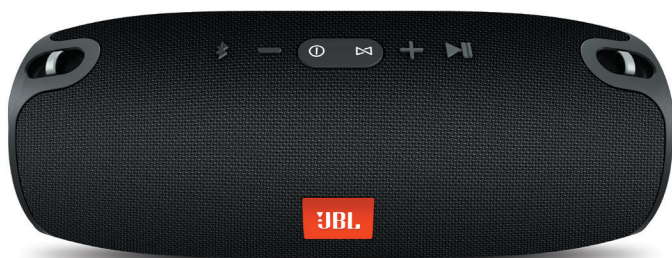

# XTREME

Przenośny głośnik Bluetooth

## Potężny dźwięk, teraz w wersji przenośnej.

JBL Xtreme to zaawansowany przenośny głośnik Bluetooth wykorzystujący cztery aktywne przetworniki i dwie widoczne membrany pasywne JBL, który generuje potężny, budzący podziw dźwięk w trybie stereo. Głośnik ten, zasilany przez potężny akumulator litowo-jonowy o pojemności 10 000 mAh, który zapewnia 15 godzin odsłuchu oraz dwa wyjścia USB do ładowania innych urządzeń, pozwoli Ci cieszyć się muzyką tak długo, jak tego chcesz. Możesz mieć pewność, że głośnik BL Xtreme dostarczy Ci wielu wrażeń, bez względu na okoliczności – w pomieszczeniu, na zewnątrz, na spotkaniu przy basenie czy podczas grilla – jego odporna na zachłapanie konstrukcja jest dostępna w kolorach czarnym, niebieskim i czerwonym. Model Xtreme wykorzystuje również wbudowany głośnik z funkcją tłumienia zakłóceń i echa, dzięki czemu idealnie się sprawdza podczas połączeń konferencyjnych, a także technologię bezprzewodowego łączenia wielu głośników JBL Connect, która pozwala zwiększyć wrażenia z odsłuchu.

## Przegląd cech

- ▶ Bezprzewodowe przesyłanie strumienia audio przez Bluetooth
- ▶ Wysoce pojemny akumulator 10 000 mAh
- ▶ Zestaw głośnomówiący
- ▶ Odporność na zachłapanie
- ▶ JBL Connect
- ▶ Gustowne i trwałe wykonanie
- ▶ Membrany pasywne JBL

### Bezprzewodowe przesyłanie strumienia audio przez Bluetooth

Podłącz bezprzewodowo nawet trzy smartfony lub tablety, aby odtwarzać za ich pomocą muzykę wydobywającą się z potężnie brzmiącego głośnika.