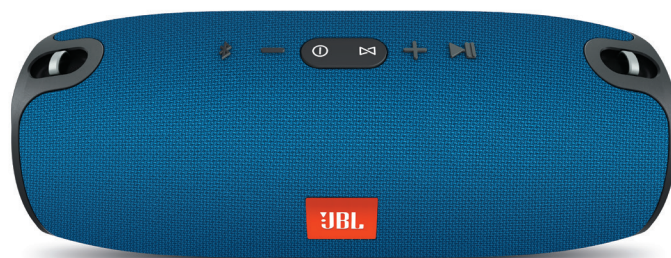

# XTREME

Przenośny głośnik Bluetooth

## Potężny dźwięk, teraz w wersji przenośnej.

JBL Xtreme to zaawansowany przenośny głośnik Bluetooth wykorzystujący cztery aktywne przetworniki i dwie widoczne membrany pasywne JBL, który generuje potężny, budzący podziw dźwięk w trybie stereo. Głośnik ten, zasilany przez potężny akumulator litowo-jonowy o pojemności 10 000 mAh, który zapewnia 15 godzin odsłuchu oraz dwa wyjścia USB do ładowania innych urządzeń, pozwoli Ci cieszyć się muzyką tak długo, jak tego chcesz. Możesz mieć pewność, że głośnik BL Xtreme dostarczy Ci wielu wrażeń, bez względu na okoliczności – w pomieszczeniu, na zewnątrz, na spotkaniu przy basenie czy podczas grilla – jego odporna na zachłapanie konstrukcja jest dostępna w kolorach czarnym, niebieskim i czerwonym. Model Xtreme wykorzystuje również wbudowany głośnik z funkcją tłumienia zakłóceń i echa, dzięki czemu idealnie się sprawdza podczas połączeń konferencyjnych, a także technologię bezprzewodowego łączenia wielu głośników JBL Connect, która pozwala zwiększyć wrażenia z odsłuchu.

## Przegląd cech

- ▶ Bezprzewodowe przesyłanie strumienia audio przez Bluetooth
- ▶ Wysoce pojemny akumulator 10 000 mAh
- ▶ Zestaw głośnomówiący
- ▶ Odporność na zachłapanie
- ▶ JBL Connect
- ▶ Gustowne i trwałe wykonanie
- ▶ Membrany pasywne JBL

### Bezprzewodowe przesyłanie strumienia audio przez Bluetooth

Podłącz bezprzewodowo nawet trzy smartfony lub tablety, aby odtwarzać za ich pomocą muzykę wydobywającą się z potężnie brzmiącego głośnika.