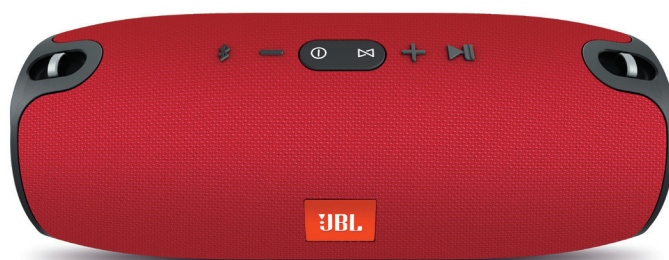

# XTREME

Przenośny głośnik Bluetooth

## Potężny dźwięk, teraz w wersji przenośnej.

JBL Xtreme to zaawansowany przenośny głośnik Bluetooth wykorzystujący cztery aktywne przetworniki i dwie widoczne membrany pasywne JBL, który generuje potężny, budzący podziw dźwięk w trybie stereo. Głośnik ten, zasilany przez potężny akumulator litowo-jonowy o pojemności 10 000 mAh, który zapewnia 15 godzin odsłuchu oraz dwa wyjścia USB do ładowania innych urządzeń, pozwoli Ci cieszyć się muzyką tak długo, jak tego chcesz. Możesz mieć pewność, że głośnik BL Xtreme dostarczy Ci wielu wrażeń, bez względu na okoliczności – w pomieszczeniu, na zewnątrz, na spotkaniu przy basenie czy podczas grilla – jego odporna na zachłapanie konstrukcja jest dostępna w kolorach czarnym, niebieskim i czerwonym. Model Xtreme wykorzystuje również wbudowany głośnik z funkcją tłumienia zakłóceń i echa, dzięki czemu idealnie się sprawdza podczas połączeń konferencyjnych, a także technologię bezprzewodowego łączenia wielu głośników JBL Connect, która pozwala zwiększyć wrażenia z odsłuchu.

## Przegląd cech

- ▶ Bezprzewodowe przesyłanie strumienia audio przez Bluetooth
- ▶ Wysoce pojemny akumulator 10 000 mAh
- ▶ Zestaw głośnomówiący
- ▶ Odporność na zachłapanie
- ▶ JBL Connect
- ▶ Gustowne i trwałe wykonanie
- ▶ Membrany pasywne JBL

### Bezprzewodowe przesyłanie strumienia audio przez Bluetooth

Podłącz bezprzewodowo nawet trzy smartfony lub tablety, aby odtwarzać za ich pomocą muzykę wydobywającą się z potężnie brzmiącego głośnika.